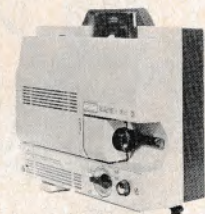

Super 8 gengiver med automatisk filmindføring. Halogenlampe 12 V, 100 W. Stil-

Eumig 510 D kassetegengiver

Nyhed! Moderne og alsidige gengiver – fremtidssikker da den kan anvendes universelt: både til Kodak-kassettesystem og til alle eksisterende 8 mm formater. Særlig enkel betjening, fuldautomatisk filmtrædning, usædvanlig lysstyrke, skarpt og brillant tegnende zoom-objektiv, betjening over centralomskifter, hurtigt tilbagespoling, slow-motion effekt.
Set til ca. kr. 1200