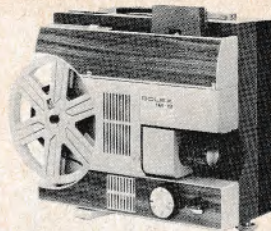

Bolex 18-9

Meget lysstærk super 8 gengiver til enten Kodak-kassetter eller alm. spoler. Foruden normalgang kan De også vise Deres film i slow-motion. Med zoom-obj. 1,3/15-30 mm.
Set til ca. kr. 1350