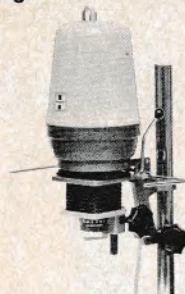

Hengstler-KL

Lille, men stabilt 35 mm forst. app. med objektiv 3,5/50 mm. Stor bundplade. Set til ca. kr. 400