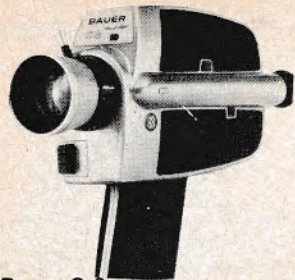

Bauer C 3
Super 8 optager med el-motor, reflekssøger, lysmåling gennem objektivet, enkelt-billedkobling, Bauer Neovaron 1:1,8/10,5-32 mm. Set til ca. kr. 665