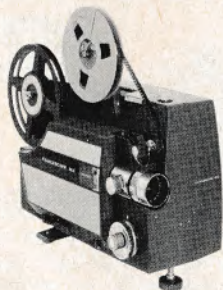

Fujicascope M3

Universalgengiver for standard 8, super/single 8 film. Automatisk isætning helt op på opsamlerspølen. Handy placeret kontrolknop. Frem- og tilbageløb samt helt nøjagtig stilstandsprojektion, hvor varmeskjold automatisk beskytter filmen. Objektiv Fujinon zoom 1:1,3/15-25 mm. Lyskilde: 8 V/ 50 W m. indbygget hulspejl. Incl. lampe, spole og transport-etui. Set til ca. kr. 850