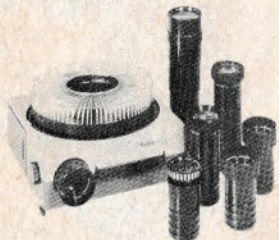

Kodak Carousel S

Fuldaut. diaprojektor til alle formater fra 18x24 til 40x40 mm; lysstærkt optisk system med jodkvartslampe. Rundt magasin til 80 dias. Udsk. optik til alle behov. Set til ca. **kr. 1050**