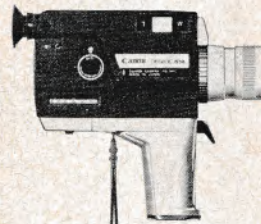

Canon 518

Single 8. Fuldaut. og manuel zoom-optager. Brændvidde 9,5-47 mm. Mikroprismesøger med afstandsmåler. Motorisk filmtransport og zooming samt tilbagespoling med kontrol i tæller. Med taske.

Set til ca. kr. 1530