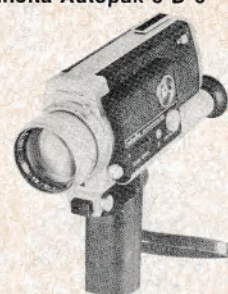

Minolta Autopak-8 D 6

Fuldaut. og manuel optager med motor-zoom m. variabel hastighed. To billedhastigheder og enk. billed. Magnetisk udløser-system med mulighed for fjernstyring. Incl. taske.

Set til ca. kr. 1545

Agfa Microflex 200 Sensor

Verdens mindste super 8 reflekskamera med Sensor udløsning og CdS-måler. Modlyskorrektion. Brændviddeområde fra 9-30 m/m, lysstyrke 2,0.

Set til ca. kr. 1600