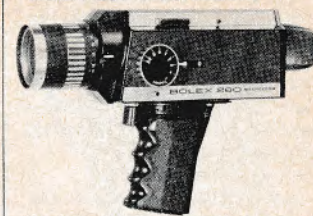

Bolex 280 Macrozoom

Alsidig fulldautomatisk super 8 filmkamera med zoom-objektiv 1,8/7-56 mm med motor-zoom og indbygget makro. Refleks søger med afstandsmåler og funktionsangivelser. Billedhastigh. 18 og 24 samt enkeltbillede. Set til ca. kr. 2485