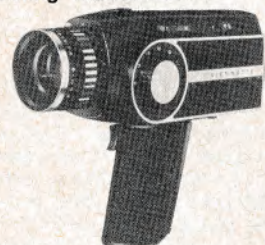

Set til ca. kr. 1350

Eumig Viennette 5

Model med 5-dobbelt zoom, indstilling til 1,20 m med »Eumig Makro« forsatsobjektiv kan zoomes ind til 21x28 mm motivudsnit. Fuldaut. lysmåling gennem objektivet, pletlysmåling ved længste tele kan fastholdes med blænderlås. 18-24 b./s. og enkeltbilleder. Motor-zoom. Refleks søger med elektronisk transportkontrol. Vario Viennar 1,8/8-40 mm. Set til ca. kr. 1375