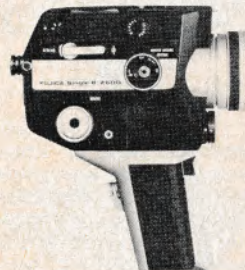

Fujica single 8 Z 600

Den mest avancerede Fujica single 8 optager. Objektivet er en Fujinon-Zoom 1:1,8, der spænder over brændvidderne 8-48 mm. Zoom-betjening som power-zoom eller manuelt. CdS-lysmåleren er en TTL-lysgennemgangsmåler, fulldautomatisk og manuel. Lysmålerlås. Afstandsindstilling fra 1 m til uendeligt. Mikroprismeafstandsmåler. Advarselssignal for over- eller undereksponering. - Søgerfeltet bliver rødt i det øjeblik, der ikke er mere film i single 8 kassetten. Filmfremføring med el-mo-

tor. 18 og 24 billeder pr. sek. + enkeltbillede. Tilbagepoling indbygget. Incl. lædertaske, modlysblænde, øjestykke og håndledsrem. Set til ca. kr. 2400