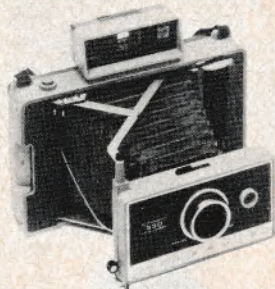

Colorpack 80 bruger en ny film, der gør det 33 1/3 % billigere at tage færdige farvebilleder på stedet. Kameraet er automatisk og har indbygget synkroholder til blitztænder. Ny kvadratisk billedstørrelse 8,2x8,6 cm. Set til ca. kr. 320

Polaroid Colorpack II

Helautomatisk kamera, der selv fremkalder sine farvebilleder på ét minut (sort/hvide på sekunder). Store billeder 8,5x11 cm. Indbygget holder til blitztænder. Set til ca. kr. 350

Polaroid Automatic 320

Kameraet, der fremkalder sine egne billeder – såvel

farve som sort/hvide. Helautomatisk lysmåler, koblet afstandsmåler, hurtig filmilægning på 7 sekunder. Set til ca. kr. 650-700

Polaroid Automatic 330

Foruden at give Dem færdige farvebilleder på ét minut (sort/hvide på få sekunder), har denne model automatisk lysmåler, luxussøger med afstandsmåler samt indbygget fremkalderur, der fortæller Dem, når billedet er færdigt. Set til ca. kr. 850-900